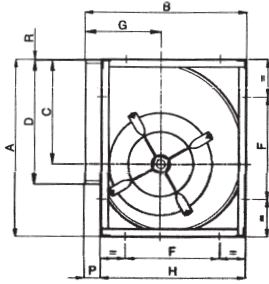

Διατίθενται 4 τύποι στήριξης και μοντέλα από 200 ως 1400. Με μοτέρ TECHTOP.

↗ 1900 - 260.000 m<sup>3</sup>/h

TYPE C

|                |                                   |
|----------------|-----------------------------------|
| Fan size       | 315 to 710                        |
| Volume         | 1.900 to 50.000 m <sup>3</sup> /h |
| Total Pressure | up to 2.000 Pa                    |

ΔΙΑΣΤΑΣΕΙΣ BDB (mm)

BDB 200 - 400 C

BDB 450 - 710 C

DIMENSIONS BDB (mm)

| ΤΥΠΟΣ | A   | B   | C   | D   | E   | F   | G   | H   | J   | K   | L   | M  | P  | R | d  |    | uxs   |
|-------|-----|-----|-----|-----|-----|-----|-----|-----|-----|-----|-----|----|----|---|----|----|-------|
|       |     |     |     |     |     |     |     |     |     |     |     |    |    |   | CL | CM |       |
| 200 C | 370 | 343 | 215 | 256 | 256 | 224 | 164 | 306 | 281 | 306 | 420 | 57 | 37 | 4 | 20 | 20 | 11x16 |
| 225 C | 415 | 382 | 243 | 288 | 288 | 224 | 180 | 348 | 313 | 338 | 452 | 57 | 34 | 3 | 20 | 20 | 11x16 |
| 250 C | 460 | 418 | 270 | 322 | 322 | 224 | 194 | 383 | 347 | 372 | 486 | 57 | 35 | 4 | 20 | 20 | 11x16 |
| 280 C | 518 | 466 | 302 | 360 | 360 | 280 | 214 | 432 | 390 | 420 | 556 | 68 | 34 | 5 | 25 | 25 | 13x18 |
| 315 C | 578 | 518 | 340 | 404 | 404 | 330 | 236 | 480 | 432 | 464 | 600 | 68 | 38 | 3 | 25 | 25 | 13x18 |
| 355 C | 654 | 578 | 383 | 452 | 452 | 368 | 260 | 548 | 492 | 532 | 672 | 70 | 30 | 6 | 30 | 30 | 13x18 |
| 400 C | 736 | 650 | 432 | 506 | 506 | 402 | 290 | 612 | 546 | 586 | 726 | 70 | 38 | 5 | 30 | 30 | 13x18 |