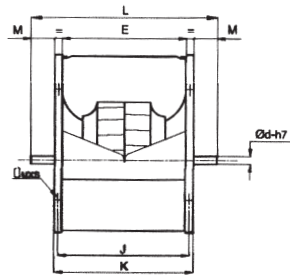

Διατίθενται 4 τύποι στήριξης και μοντέλα από 200 ως 1400. Με μοτέρ TECHTOP.

↗ 1900 - 260.000 m<sup>3</sup>/h

TYPE C

|                |                                   |
|----------------|-----------------------------------|
| Fan size       | 315 to 710                        |
| Volume         | 1.900 to 50.000 m <sup>3</sup> /h |
| Total Pressure | up to 2.000 Pa                    |

ΔΙΑΣΤΑΣΕΙΣ BDB (mm)

BDB 200 - 400 C

BDB 450 - 710 C

DIMENSIONS BDB (mm)

| ΤΥΠΟΣ | A   | B   | C   | D   | E   | F   | G   | H   | J   | K   | L   | M  | P  | R | d  |    | uxs   |
|-------|-----|-----|-----|-----|-----|-----|-----|-----|-----|-----|-----|----|----|---|----|----|-------|
|       |     |     |     |     |     |     |     |     |     |     |     |    |    |   | CL | CM |       |
| 200 C | 370 | 343 | 215 | 256 | 256 | 224 | 164 | 306 | 281 | 306 | 420 | 57 | 37 | 4 | 20 | 20 | 11x16 |
| 225 C | 415 | 382 | 243 | 288 | 288 | 224 | 180 | 348 | 313 | 338 | 452 | 57 | 34 | 3 | 20 | 20 | 11x16 |
| 250 C | 460 | 418 | 270 | 322 | 322 | 224 | 194 | 383 | 347 | 372 | 486 | 57 | 35 | 4 | 20 | 20 | 11x16 |
| 280 C | 518 | 466 | 302 | 360 | 360 | 280 | 214 | 432 | 390 | 420 | 556 | 68 | 34 | 5 | 25 | 25 | 13x18 |
| 315 C | 578 | 518 | 340 | 404 | 404 | 330 | 236 | 480 | 432 | 464 | 600 | 68 | 38 | 3 | 25 | 25 | 13x18 |
| 355 C | 654 | 578 | 383 | 452 | 452 | 368 | 260 | 548 | 492 | 532 | 672 | 70 | 30 | 6 | 30 | 30 | 13x18 |
| 400 C | 736 | 650 | 432 | 506 | 506 | 402 | 290 | 612 | 546 | 586 | 726 | 70 | 38 | 5 | 30 | 30 | 13x18 |