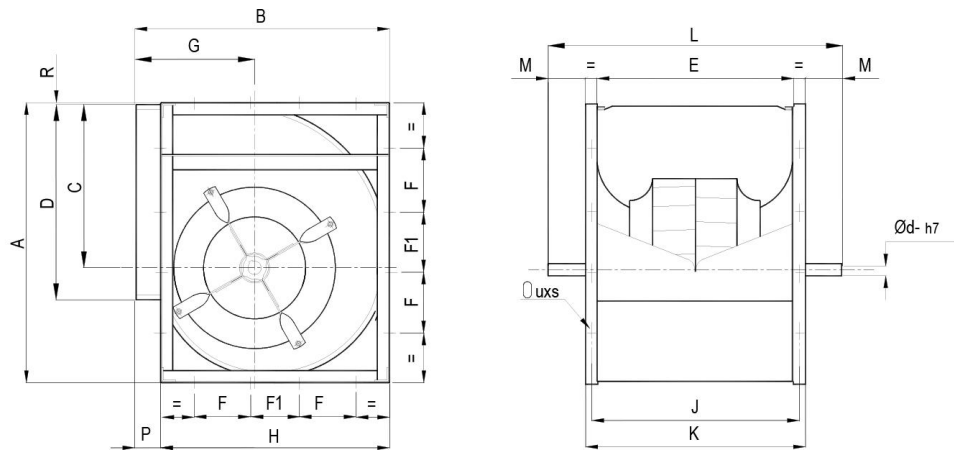

ADA TWIN FAN

ΔΙΑΣΤΑΣΕΙΣ ADA (mm)
ADA 315-400 'C'

DIMENSIONS ADA (mm)

ΤΥΠΟΣ	A	B	C	D	E	F	G	H	J	K	L	M	P	R	Ød		uxs
															SL	SM	
315	578	518	340	404	404	330	236	480	434	464	600	68	38	3	25	25	13x18
355	654	578	383	452	452	368	260	548	492	532	672	70	30	6	30	30	13x18
400	736	650	432	506	506	402	290	612	546	586	726	70	38	5	30	30	13x18

ADA 450-710 'C'

ΤΥΠΟΣ	A	B	C	D	E	F	F1	G	H	J	K	L	M	P	R	Ød		uxs
																SL	SM	
450	827	726	486	568	568	200	111	322	681	608	648	814	83	45	5	35	35	13x18
500	918	800	538	638	638	245	120	352	750	678	718	924	103	50	5	35	35	13x18
560	1030	892	603	714	714	280	125	390	844	764	814	1000	93	48	7	40	40	13x18
630	1157	998	679	800	800	328	110	434	945	850	900	1092	96	53	6	40	45	13x18
710	1302	1120	765	898	898	360	150	484	1057	948	998	1234	118	63	7	50	50	17x22