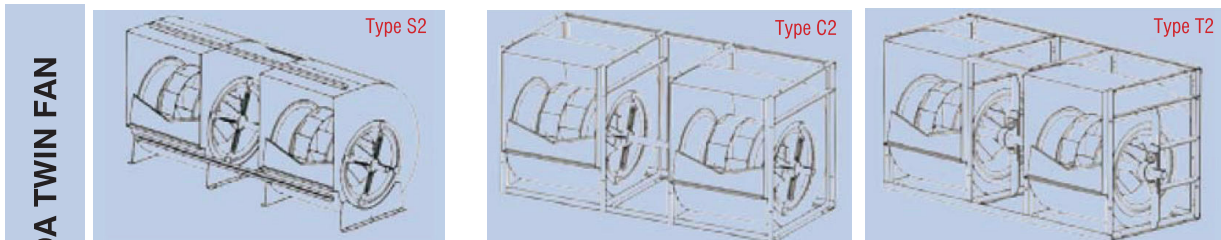

↗ 1.900 - 260.000 m³/h

ΕΦΑΡΜΟΓΕΣ: Για κεντρικό σύστημα εξαερισμού, καταστημάτων, βιομηχανικών χώρων, πάρκινγκ, κ.ά.

ΚΑΤΟΠΙΝ ΑΠΑΙΤΗΣΕΩΣ: Κατασκευή όλου του συστήματος (ανεμιστήρας - ιμάντες, τροχαλία) εντός ηχομονωμένου κιβωτίου (FAN SECTION). Γίνεται οποιαδήποτε ειδική κατασκευή με επιλογή ηλεκτροκινητήρα 230V ή 400V, 2 ταχυτήτων, αντiekρηκτικού τύπου, ειδικών διαστάσεων κιβωτίου κ.ά.

ΤΥΠΟΣ	MAXIMUM kW	MAXIMUM rpm	ΘΕΡΜΟΚΡΑΣΙΑ		ΠΑΡΟΧΗ m³/h	ΒΑΡΟΣ kg
			min	max °C		
ADA 315 CM-D25	4	3150	-20	+85	1.900-9.000	28
ADA 355 CM-D30	4,5	2700	-20	+85	2.300-14.000	40
ADA 400 CM-D30	6	2500	-20	+85	3.000-20.000	45
ADA 450 CM-D35	8	2250	-20	+85	3.500-22.000	61
ADA 500 CM-D35	9	1900	-20	+85	5.000-25.000	78
ADA 560 CM-D40	11	1700	-20	+85	6.000-32.000	109
ADA 630 CM-D45	14	1500	-20	+85	8.000-40.000	143
ADA 710 CM-D50	16	1350	-20	+85	10.000-50.000	195
ADA 800 TM-D55	22	1200	-20	+100	15.000-60.000	294
ADA 900 TM-D60	28	1100	-20	+100	18.000-80.000	374
ADA 1000 TM-D70	35	950	-20	+100	22.000-100.000	464
ADA 1120 TM-D75	45	900	-20	+100	25.000-130.000	672
ADA 1250 TM-D80	50	800	-20	+100	32.000-150.000	974
ADA 1400 TM-D80	70	700	-20	+100	40.000-190.000	1.370