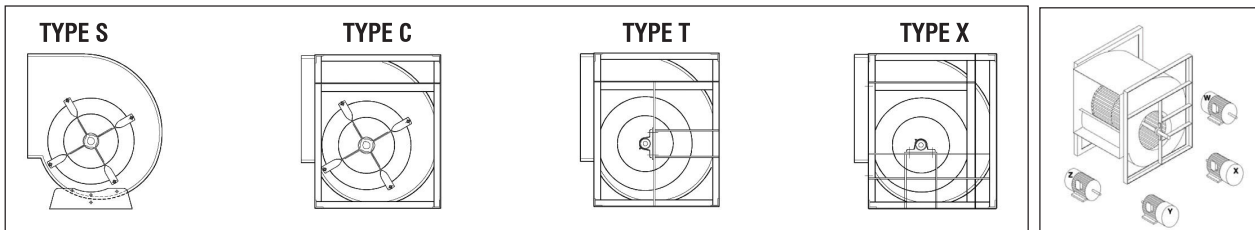

**ΑΠΟΡΡΟΦΗΤΗΡΕΣ ΔΙΠΛΗΣ ΑΝΑΡΡΟΦΗΣΗΣ
ΕΜΜΕΣΗΣ ΚΙΝΗΣΗΣ ΜΕ ΠΤΕΡΥΓΙΑ AIRFOIL
ΣΕΙΡΑ ADA**

DOUBLE INLET AIRFOIL (BELT DRIVEN)

ΡΟΥΛΕΜΑΝ 70.000
ΩΡΩΝ ΛΕΙΤΟΥΡΓΙΑΣ

- Χωρίς μοτέρ. Έμμεσης κίνησης μέσω ιμάντων και τροχαλιών.
- Με φυγοκεντρική πτερωτή διπλής αναρρόφησης και πτερύγια AIRFOIL.
- Ανάλογα με την επιλογή μοτέρ, ιμάντων και τροχαλιών επιτυγχάνονται διαφορετικές παροχές.

↗ 1.900 - 260.000 m³/h

ΕΦΑΡΜΟΓΕΣ: Για κεντρικό σύστημα εξαερισμού, καταστημάτων, βιομηχανικών χώρων, πάρκινγκ, κ.ά.

ΚΑΤΟΠΙΝ ΑΠΑΙΤΗΣΕΩΣ: Κατασκευή όλου του συστήματος (ανεμιστήρας - ιμάντες, τροχαλία) εντός ηχομονωμένου κιβωτίου (FAN SECTION). Γίνεται οποιαδήποτε ειδική κατασκευή με επιλογή ηλεκτροκινητήρα 230V ή 400V, 2 ταχυτήτων, αντiekρηκτικού τύπου, ειδικών διαστάσεων κιβωτίου κ.ά.

ADA TWIN FAN

ΔΙΑΣΤΑΣΕΙΣ ADA (mm)
ADA 315-400 'C'

DIMENSIONS ADA (mm)

ΤΥΠΟΣ	A	B	C	D	E	F	G	H	J	K	L	M	P	R	Ød		uxs
															SL	SM	
315	578	518	340	404	404	330	236	480	434	464	600	68	38	3	25	25	13x18
355	654	578	383	452	452	368	260	548	492	532	672	70	30	6	30	30	13x18
400	736	650	432	506	506	402	290	612	546	586	726	70	38	5	30	30	13x18