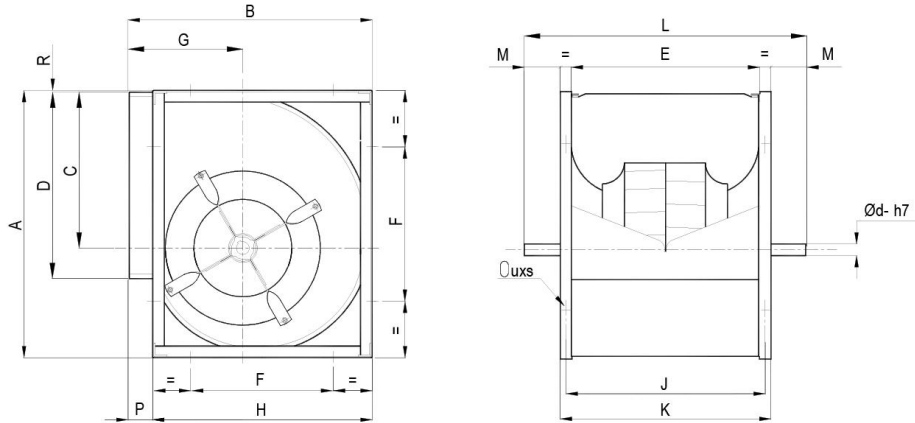

ΤΥΠΟΣ	MAXIMUM kW	MAXIMUM rpm	ΘΕΡΜΟΚΡΑΣΙΑ		ΠΑΡΟΧΗ m ³ /h	ΒΑΡΟΣ kg
			min	max °C		
ADA 315 CM-D25	4	3150	-20	+85	1.900-9.000	28
ADA 355 CM-D30	4,5	2700	-20	+85	2.300-14.000	40
ADA 400 CM-D30	6	2500	-20	+85	3.000-20.000	45
ADA 450 CM-D35	8	2250	-20	+85	3.500-22.000	61
ADA 500 CM-D35	9	1900	-20	+85	5.000-25.000	78
ADA 560 CM-D40	11	1700	-20	+85	6.000-32.000	109
ADA 630 CM-D45	14	1500	-20	+85	8.000-40.000	143
ADA 710 CM-D50	16	1350	-20	+85	10.000-50.000	195
ADA 800 TM-D55	22	1200	-20	+100	15.000-60.000	294
ADA 900 TM-D60	28	1100	-20	+100	18.000-80.000	374
ADA 1000 TM-D70	35	950	-20	+100	22.000-100.000	464
ADA 1120 TM-D75	45	900	-20	+100	25.000-130.000	672
ADA 1250 TM-D80	50	800	-20	+100	32.000-150.000	974
ADA 1400 TM-D80	70	700	-20	+100	40.000-190.000	1.370

ADA TWIN FAN

ΔΙΑΣΤΑΣΕΙΣ ADA (mm)
ADA 315-400 'C'

DIMENSIONS ADA (mm)

ΤΥΠΟΣ	A	B	C	D	E	F	G	H	J	K	L	M	P	R	Ød		uxs
															SL	SM	
315	578	518	340	404	404	330	236	480	434	464	600	68	38	3	25	25	13x18
355	654	578	383	452	452	368	260	548	492	532	672	70	30	6	30	30	13x18
400	736	650	432	506	506	402	290	612	546	586	726	70	38	5	30	30	13x18